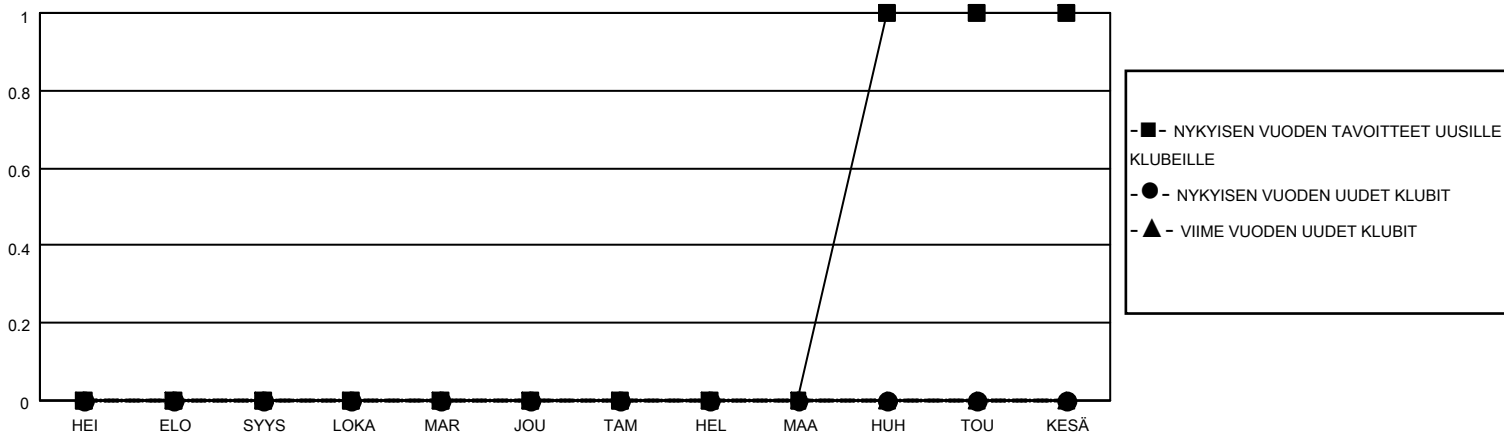

MONTHLY MEMBERSHIP PROGRESS REPORT

SIJAINTI FINLAND

District 107 O

Results as of: 3/31/2022

Klubit				jäsentä			
TULOKSET 2021-2022				TULOKSET 2021-2022			
NELJÄNNES	UUDEN KLUBIN TAVOITE	UUDET KLUBIT	LOPETETUT KLUBIT	NELJÄNNES	JÄSENKASVUN NETTOTAVOITE	TOTEUTUNUT JÄSENKASVU	POISTETUT JÄSENET (mukaan lukien siirrot)
HEI/ELO/SYYS	0	0	2	HEI/ELO/SYYS	0	7	36
LOKA/MAR/JOU	0	0	0	LOKA/MAR/JOU	0	10	21
TAM/HEL/MAA	0	0	0	TAM/HEL/MAA	0	10	17
HUH/TOU/KESÄ	1	0	0	HUH/TOU/KESÄ	3	0	0

TAVOITTEET JA UUDET KLUBIT, KUMULATIIVINEN