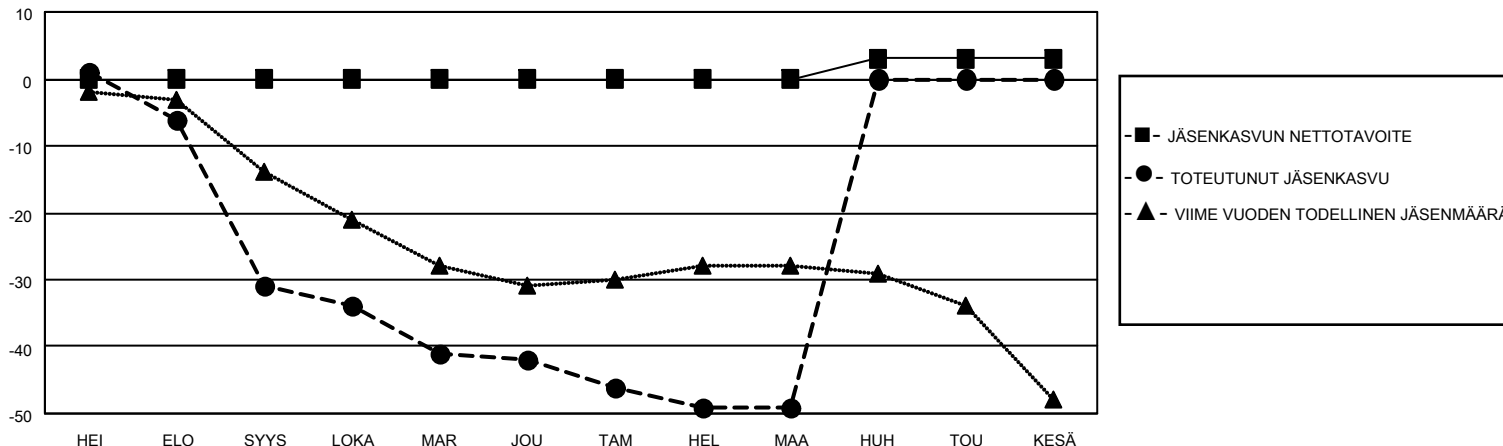

MONTHLY MEMBERSHIP PROGRESS REPORT

SIJAINTI FINLAND

District 107 O

Results as of: 3/31/2022

Klubit				jäsentä			
TULOKSET 2021-2022				TULOKSET 2021-2022			
NELJÄNNES	UUDEN KLUBIN TAVOITE	UUDET KLUBIT	LOPETETUT KLUBIT	NELJÄNNES	JÄSENKASVUN NETTOTAVOITE	TOTEUTUNUT JÄSENKASVU	POISTETUT JÄSENET (mukaan lukien siirrot)
HEI/ELO/SYYS	0	0	2	HEI/ELO/SYYS	0	7	36
LOKA/MAR/JOU	0	0	0	LOKA/MAR/JOU	0	10	21
TAM/HEL/MAA	0	0	0	TAM/HEL/MAA	0	10	17
HUH/TOU/KESÄ	1	0	0	HUH/TOU/KESÄ	3	0	0

TAVOITTEET JA UUDET KLUBIT, KUMULATIIVINEN

TAVOITTEET JA JÄSENET, KUMULATIIVINEN

LAKKAUTETUT KLUBIT: 2

ERONNEET JÄSENET

KUOLLUT	9
KLUBI LAKKAUTETTU	18
MUU	47
YHTEENSÄ	74

17 CLUBS OF 54 LISÄNNYT YHDEN TAI USEAMMAN UUTTA JÄSENTÄ